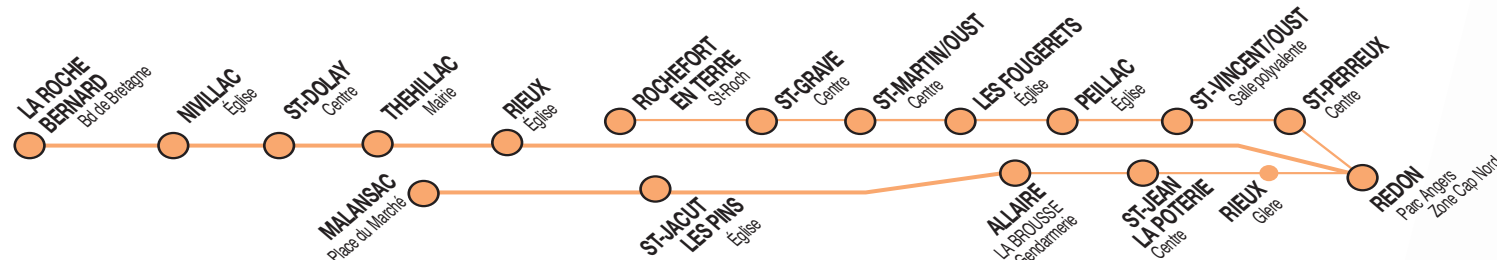

Circuit 1 : BEGANNE - ST GORGON - ALLAIRE - ST JEAN LA POTERIE - REDON

JOURS DE CIRCULATION	LMMeJV				LMMeJV		L
<small>Périodes scolaires</small> <small>Vacances scolaires</small>	.				.		.
BEGANNE Eglise				7.04			9.00 ⁽²⁾
ALLAIRE La Brousse				7.22			9.10 ⁽²⁾
ST GORGON Eglise		7.05					
ALLAIRE Gendarmerie		7.17			7.40		9.18 ⁽³⁾
ST JEAN LA POTERIE Centre	7.06					7.35	9.25
RIEUX Glere			7.15				9.30
REDON Parc Angers	7.35	7.35	7.35	7.35	8.00	8.00	9.40

**Circuit 2 : LA ROCHE BERNARD - NIVILLAC
ST DOLAY - THEHILLAC - RIEUX - REDON**

JOURS DE CIRCULATION	LMMeJV				L
<small>Périodes scolaires</small> <small>Vacances scolaires</small>	.				.
LA ROCHE BERNARD Bd de Bretagne	6.48				9.00
NIVILLAC Eglise				6.35	9.05
ST DOLAY Centre				7.05	9.20
THEHILLAC Mairie		7.09			9.25
RIEUX Eglise		7.20			9.30
REDON Parc Angers	7.35	7.35	7.35	7.35	9.45

**Circuit 3 : ROCHEFORT EN TERRE - ST GRAVÉ - ST MARTIN/OUST
LES FOUGERETS - PEILLAC - ST VINCENT/OUST - ST PERREUX - REDON**

JOURS DE CIRCULATION	LMMeJV				L
<small>Périodes scolaires</small> <small>Vacances scolaires</small>	.				.
ROCHEFORT EN TERRE Saint Roch	6.55				9.00
ST GRAVÉ Centre	7.10				9.15
ST MARTIN/OUST Centre		7.00			9.20
LES FOUGERETS Eglise		7.06			9.25
PEILLAC Eglise	7.18				9.30
ST VINCENT/OUST Salle Polyvalente			7.20		9.40
ST PERREUX Centre				7.21	9.50
REDON Parc Angers	7.35	7.35	7.35	7.35	10.00

Circuit 4 : MALANSAC - ST JACUT LES PINS - REDON

JOURS DE CIRCULATION	LMMeJV	L ⁽³⁾	V
<small>Périodes scolaires</small> <small>Vacances scolaires</small>	.	.	.
MALANSAC Place du Marché	7.00	9.00	
ST JACUT LES PINS Eglise		9.05	
ST JACUT LES PINS Lycée	7.10		16.30
REDON Parc Angers	7.35	9.40	17.00
REDON Zone Cap Nord		10.15	
REDON Gare SNCF			16.55