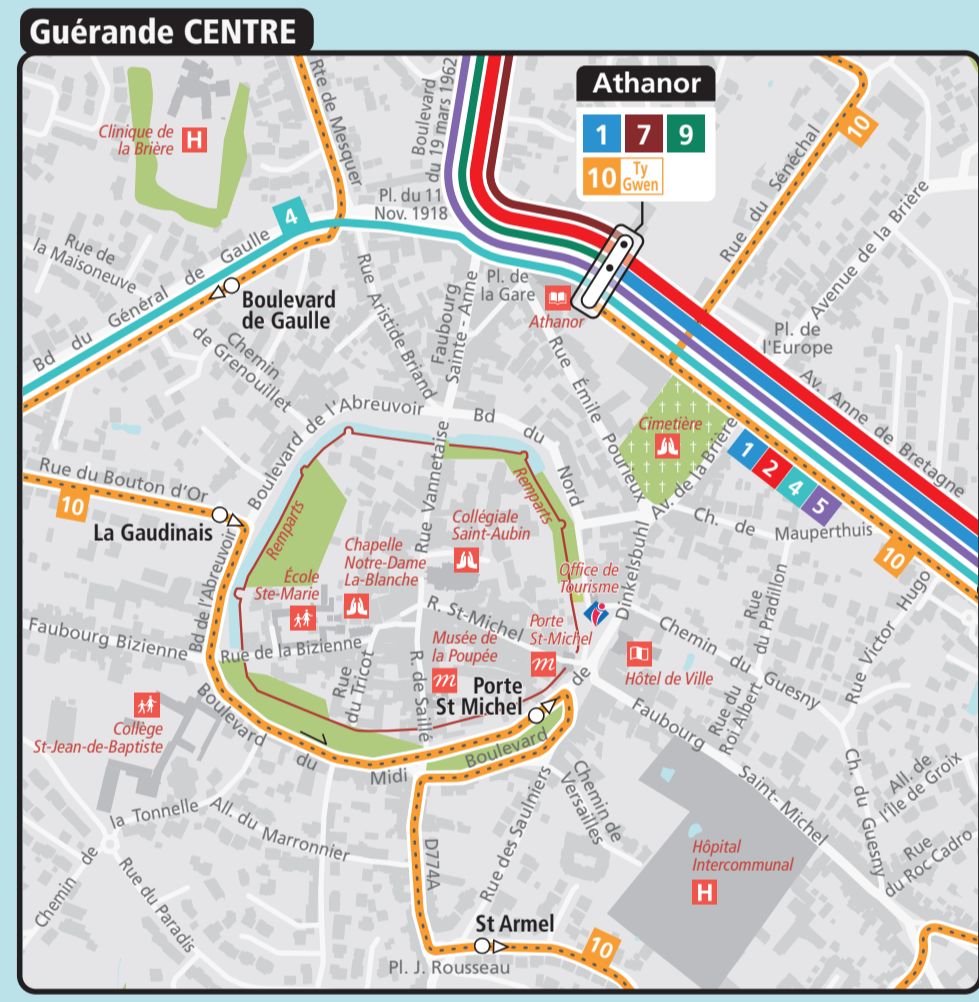

Lignes structurantes

- 1 GUÉRENDE Athanor LA BAULE-ESCOUBLAC Place des Palmiers
- 2 HERBIGNAC Ranrouët GUÉRENDE Gare SNCF ST NAZAIRE Gare SNCF
- 10 LA BAULE-ESCOUBLAC Gare SNCF ST NAZAIRE Cité Sanitaire

Lignes de proximité

- 4 PIRIAC-SUR-MER Pen Ar Ran LA BAULE-ESCOUBLAC Gare SNCF
- 5 LE CROISIC Océarium GUÉRENDE Beauséjour
- 6 LE CROISIC Gare SNCF LA BAULE-ESCOUBLAC Place des Palmiers
- 7 PÉNESTIN Phare de Tréguier GUÉRENDE Athanor
- 8 CAMOËL Mairie HERBIGNAC Champ de Foire
- 9 MESQUER Quimiac GUÉRENDE Athanor

Lignes locales

- 10 GUÉRENDE Athanor GUÉRENDE Athanor
- 20 LA BAULE Gare SNCF LA BAULE Gare SNCF
- 20 LA BAULE Gare SNCF LA BAULE Gare SNCF
- 30 LE CROISIC Gare SNCF LE CROISIC Gare SNCF

Lignes sur réservation

- A1 HERBIGNAC Église LA-CHAPELLE-DES-MARAIS Mairie
- A2 HERBIGNAC Champ de Foire LA-ROCHE-BERNARD Boulevard de Bretagne

- Les arrêts étant facultatifs, pensez à faire signe au conducteur.
- Terminus
 - Arrêt desservi dans les 2 sens
 - Arrêt desservi dans 1 seul sens
 - Arrêt Transport à la Demande
 - Mairie / Bâtiment administratif
 - Établissement culturel
 - Camping
 - Bibliothèque/Médiathèque
 - Musée
 - Établissement scolaire
 - Aéroport
 - Château / Bâtiment historique
 - Hôpital
 - Piscine