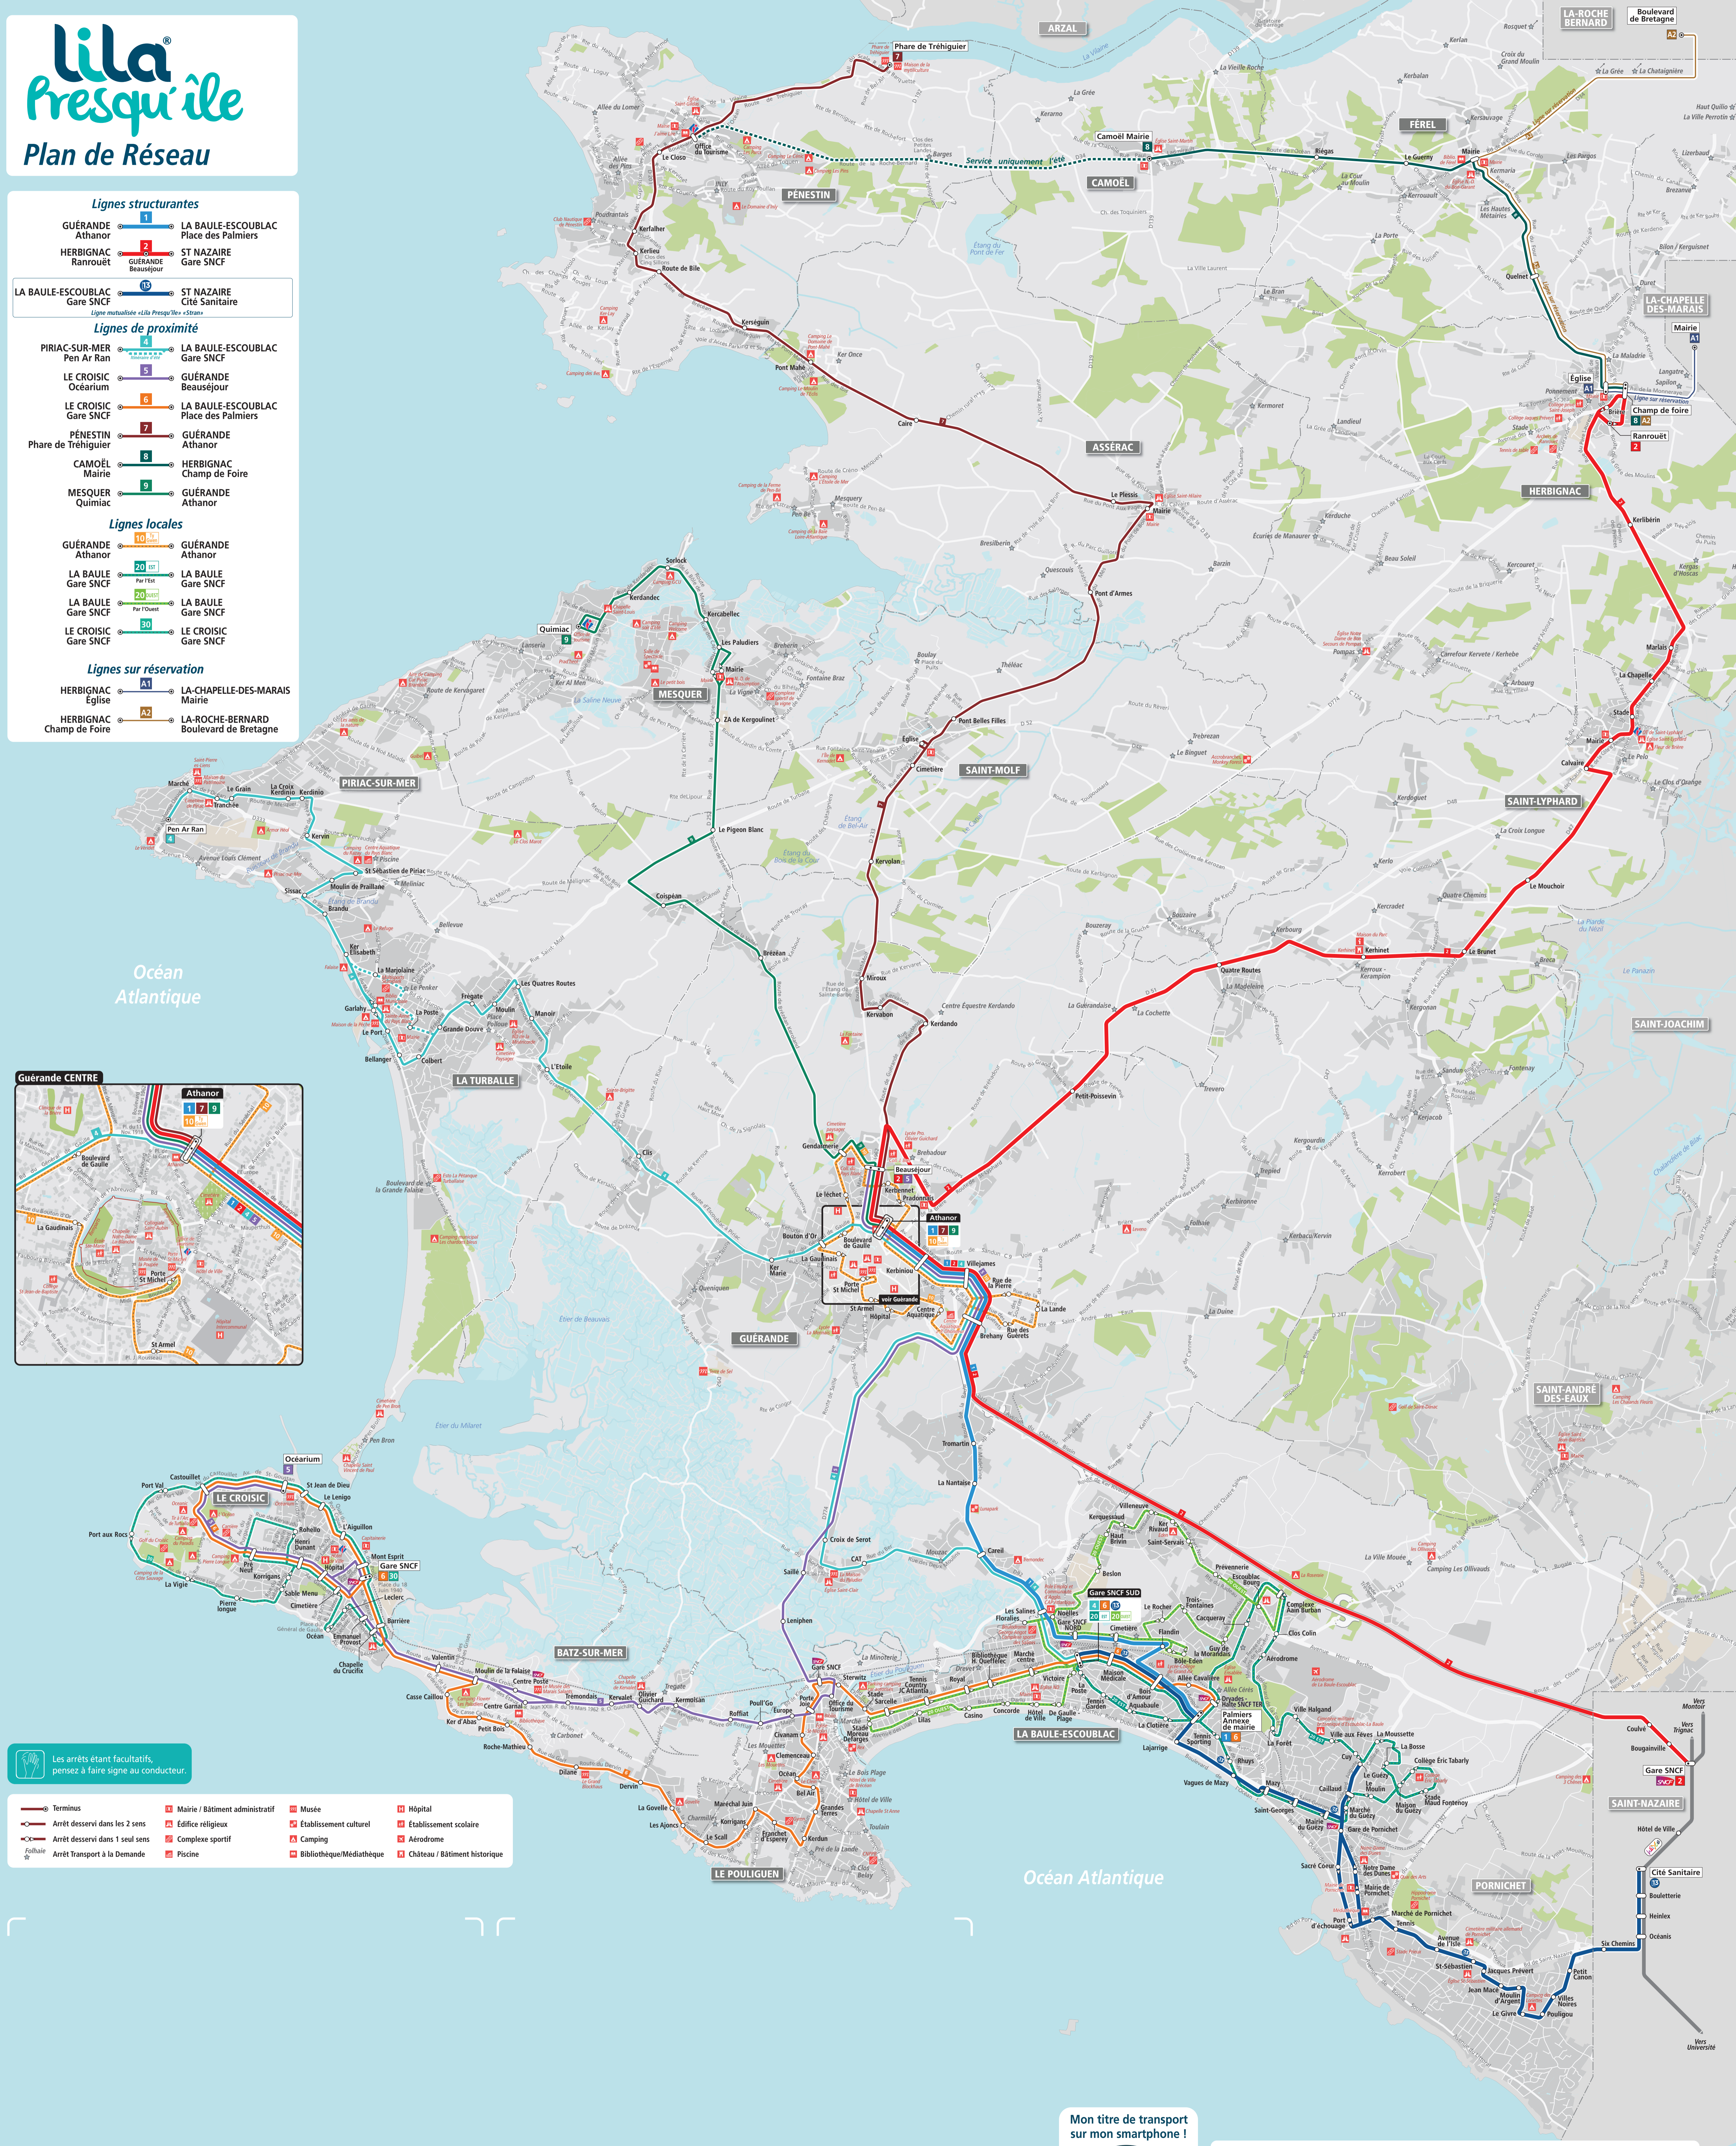

Lignes structurantes

- 1 GUÉRENDE Athanor LA BAULE-ESCOUBLAC Place des Palmiers
- 2 HERBIGNAC Ranrouët GUÉRENDE Gare SNCF ST NAZAIRE Gare SNCF
- 10 LA BAULE-ESCOUBLAC Gare SNCF ST NAZAIRE Cité Sanitaire

Lignes de proximité

- 4 PIRIAC-SUR-MER Pen Ar Ran LA BAULE-ESCOUBLAC Gare SNCF
- 5 LE CROISIC Océarium GUÉRENDE Beauséjour
- 6 LE CROISIC Gare SNCF LA BAULE-ESCOUBLAC Place des Palmiers
- 7 PÉNESTIN Phare de Tréguier GUÉRENDE Athanor
- 8 CAMOËL Mairie HERBIGNAC Champ de Foire
- 9 MESQUER Quimiac GUÉRENDE Athanor

Lignes locales

- 10 GUÉRENDE Athanor GUÉRENDE Athanor
- 20 LA BAULE Gare SNCF LA BAULE Gare SNCF
- 20 LA BAULE Gare SNCF LA BAULE Gare SNCF
- 30 LE CROISIC Gare SNCF LE CROISIC Gare SNCF

Lignes sur réservation

- A1 HERBIGNAC Église LA-CHAPELLE-DES-MARAIS Mairie
- A2 HERBIGNAC Champ de Foire LA-ROCHE-BERNARD Boulevard de Bretagne

- Les arrêts étant facultatifs, pensez à faire signe au conducteur.
- Terminus
 - Arrêt desservi dans les 2 sens
 - Arrêt desservi dans 1 seul sens
 - Arrêt Transport à la Demande
 - Mairie / Bâtiment administratif
 - Établissement culturel
 - Camping
 - Bibliothèque/Médiathèque
 - Musée
 - Établissement scolaire
 - Aéroport
 - Château / Bâtiment historique
 - Hôpital
 - Piscine